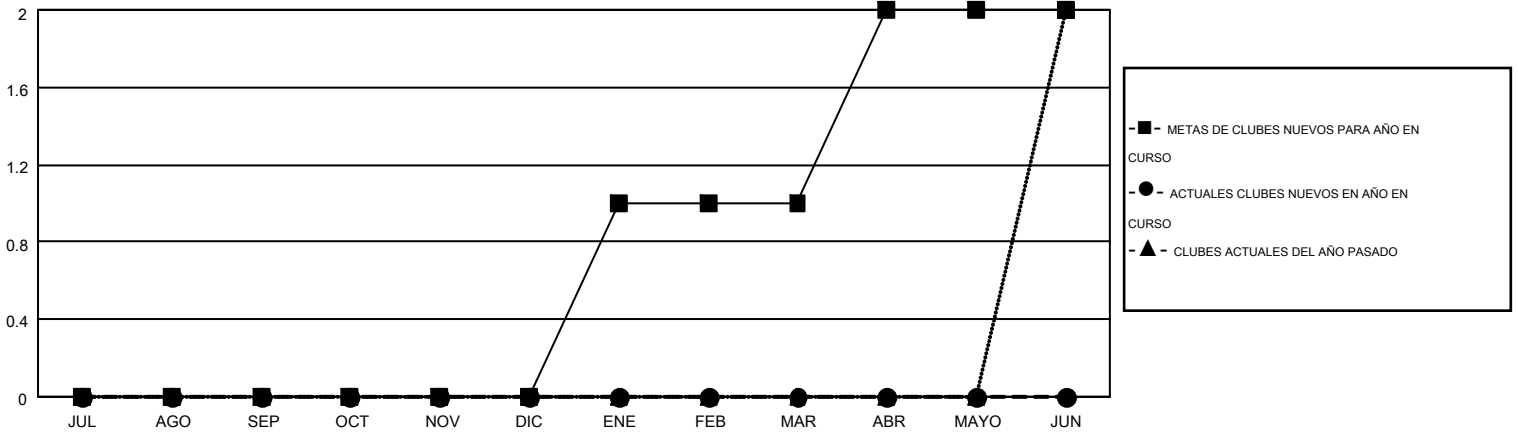

MONTHLY MEMBERSHIP PROGRESS REPORT

Results as of: 12/31/2016

Multiple District S

LOCATION: BOLIVIA

GMT: PEDRO MARRELLO

GMT DE AE 3

Clubes					socios				
RESULTADOS DE 2016-2017					RESULTADOS DE 2016-2017				
TRIMESTRE	META DE CLUBES NUEVOS	NUEVOS CLUBES	CLUBES DADOS DE BAJA	GANANCIA/PÉRDIDA NETA	TRIMESTRE	META DE SOCIOS NUEVOS	SOCIOS FUNDADORES Y NUEVOS SOCIOS AÑADIDOS	SOCIOS DADOS DE BAJA	GANANCIA/PÉRDIDA NETA
JUL/AGO/SEP	0	0	0	0	JUL/AGO/SEP	-41	58	87	-29
OCT/NOV/DIC	0	0	2	-2	OCT/NOV/DIC	34	59	81	-22
ENE/FEB/MAR	1	0	0	0	ENE/FEB/MAR	14	0	0	0
ABR/MAYO/JUN	1	0	0	0	ABR/MAYO/JUN	90	0	0	0

METAS Y CIFRA ACUMULATIVA DE CLUBES NUEVOS

METAS Y CIFRA ACUMULATIVA DE SOCIOS

CLUBES DADOS DE BAJA: 2	31 CLUBS OF 68 AÑADIERON 1 O MÁS SOCIOS NUEVOS	<u>DISTRIBUCIÓN POR SEXO</u>
		MASCULINO 744 (51.96%)
		FEMENINO 688 (48.04%)
<u>SOCIOS DADOS DE BAJA</u>	CLIC AQUÍ PARA DATOS DE SALUD DE CLUB	SOCIOS EN UNIDAD FAMILIAR 370
FALLECIDOS 8		CABEZA DE FAMILIA 158
CLUB CANCELADO 23		NO ES CABEZA DE FAMILIA 212
OTRO 137		
TOTAL 168		