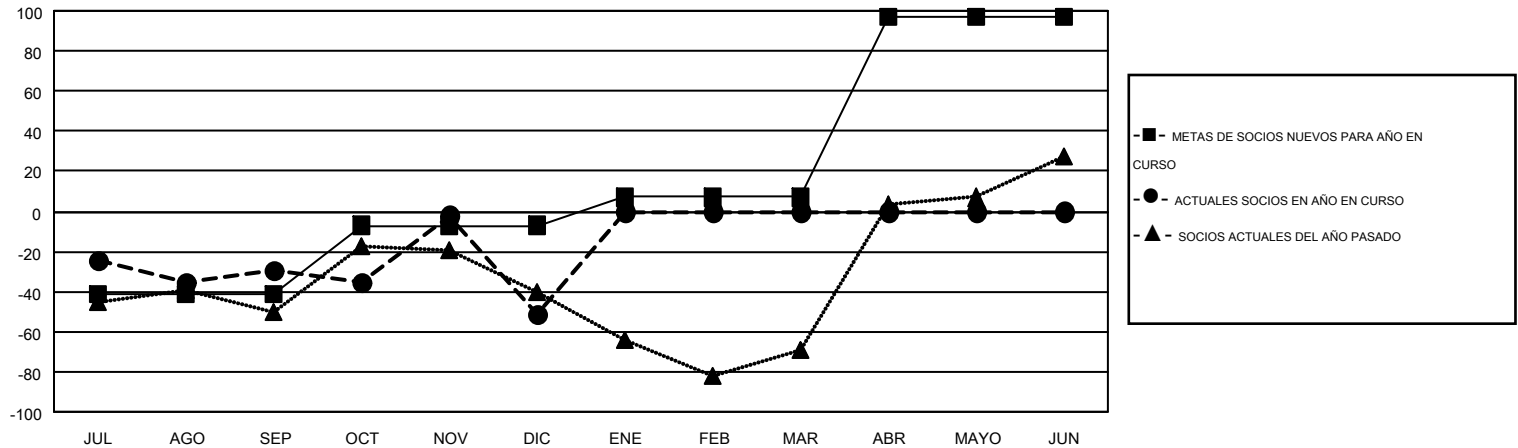

MONTHLY MEMBERSHIP PROGRESS REPORT

Results as of: 12/31/2016

Multiple District S

LOCATION: BOLIVIA

GMT: PEDRO MARRELLO

GMT DE AE 3

Clubes					socios				
RESULTADOS DE 2016-2017					RESULTADOS DE 2016-2017				
TRIMESTRE	META DE CLUBES NUEVOS	NUEVOS CLUBES	CLUBES DADOS DE BAJA	GANANCIA/PÉRDIDA NETA	TRIMESTRE	META DE SOCIOS NUEVOS	SOCIOS FUNDADORES Y NUEVOS SOCIOS AÑADIDOS	SOCIOS DADOS DE BAJA	GANANCIA/PÉRDIDA NETA
JUL/AGO/SEP	0	0	0	0	JUL/AGO/SEP	-41	58	87	-29
OCT/NOV/DIC	0	0	2	-2	OCT/NOV/DIC	34	59	81	-22
ENE/FEB/MAR	1	0	0	0	ENE/FEB/MAR	14	0	0	0
ABR/MAYO/JUN	1	0	0	0	ABR/MAYO/JUN	90	0	0	0

METAS Y CIFRA ACUMULATIVA DE CLUBES NUEVOS

METAS Y CIFRA ACUMULATIVA DE SOCIOS

CLUBES DADOS DE BAJA: 2	31 CLUBS OF 68 AÑADIERON 1 O MÁS SOCIOS NUEVOS	<u>DISTRIBUCIÓN POR SEXO</u>
		MASCULINO 744 (51.96%)
		FEMENINO 688 (48.04%)
<u>SOCIOS DADOS DE BAJA</u>	CLIC AQUÍ PARA DATOS DE SALUD DE CLUB	SOCIOS EN UNIDAD FAMILIAR 370
FALLECIDOS 8		CABEZA DE FAMILIA 158
CLUB CANCELADO 23		NO ES CABEZA DE FAMILIA 212
OTRO 137		
TOTAL 168		